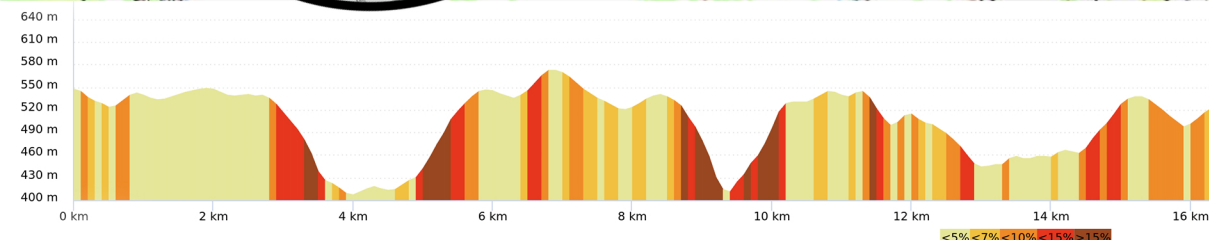

BOZOULS

Distance 16,5 km

D+ 550 m

Technicité ★★☆☆☆

Parking de la rue
Henri Camviel

Face à l'église Notre Dame
des Causses.

Toilettes :

parking au
dos de la
mairie

Ne jetez pas de déchets,
ne pénétrez pas sur des propriétés
privées, ne sortez pas des itinéraires,
respectez la nature.
En cas d'accident ☎112

Suivre le balisage

@traildaqui

Comtal
Lot
Truyère

Flasher-moi pour
trouver plein d'infos