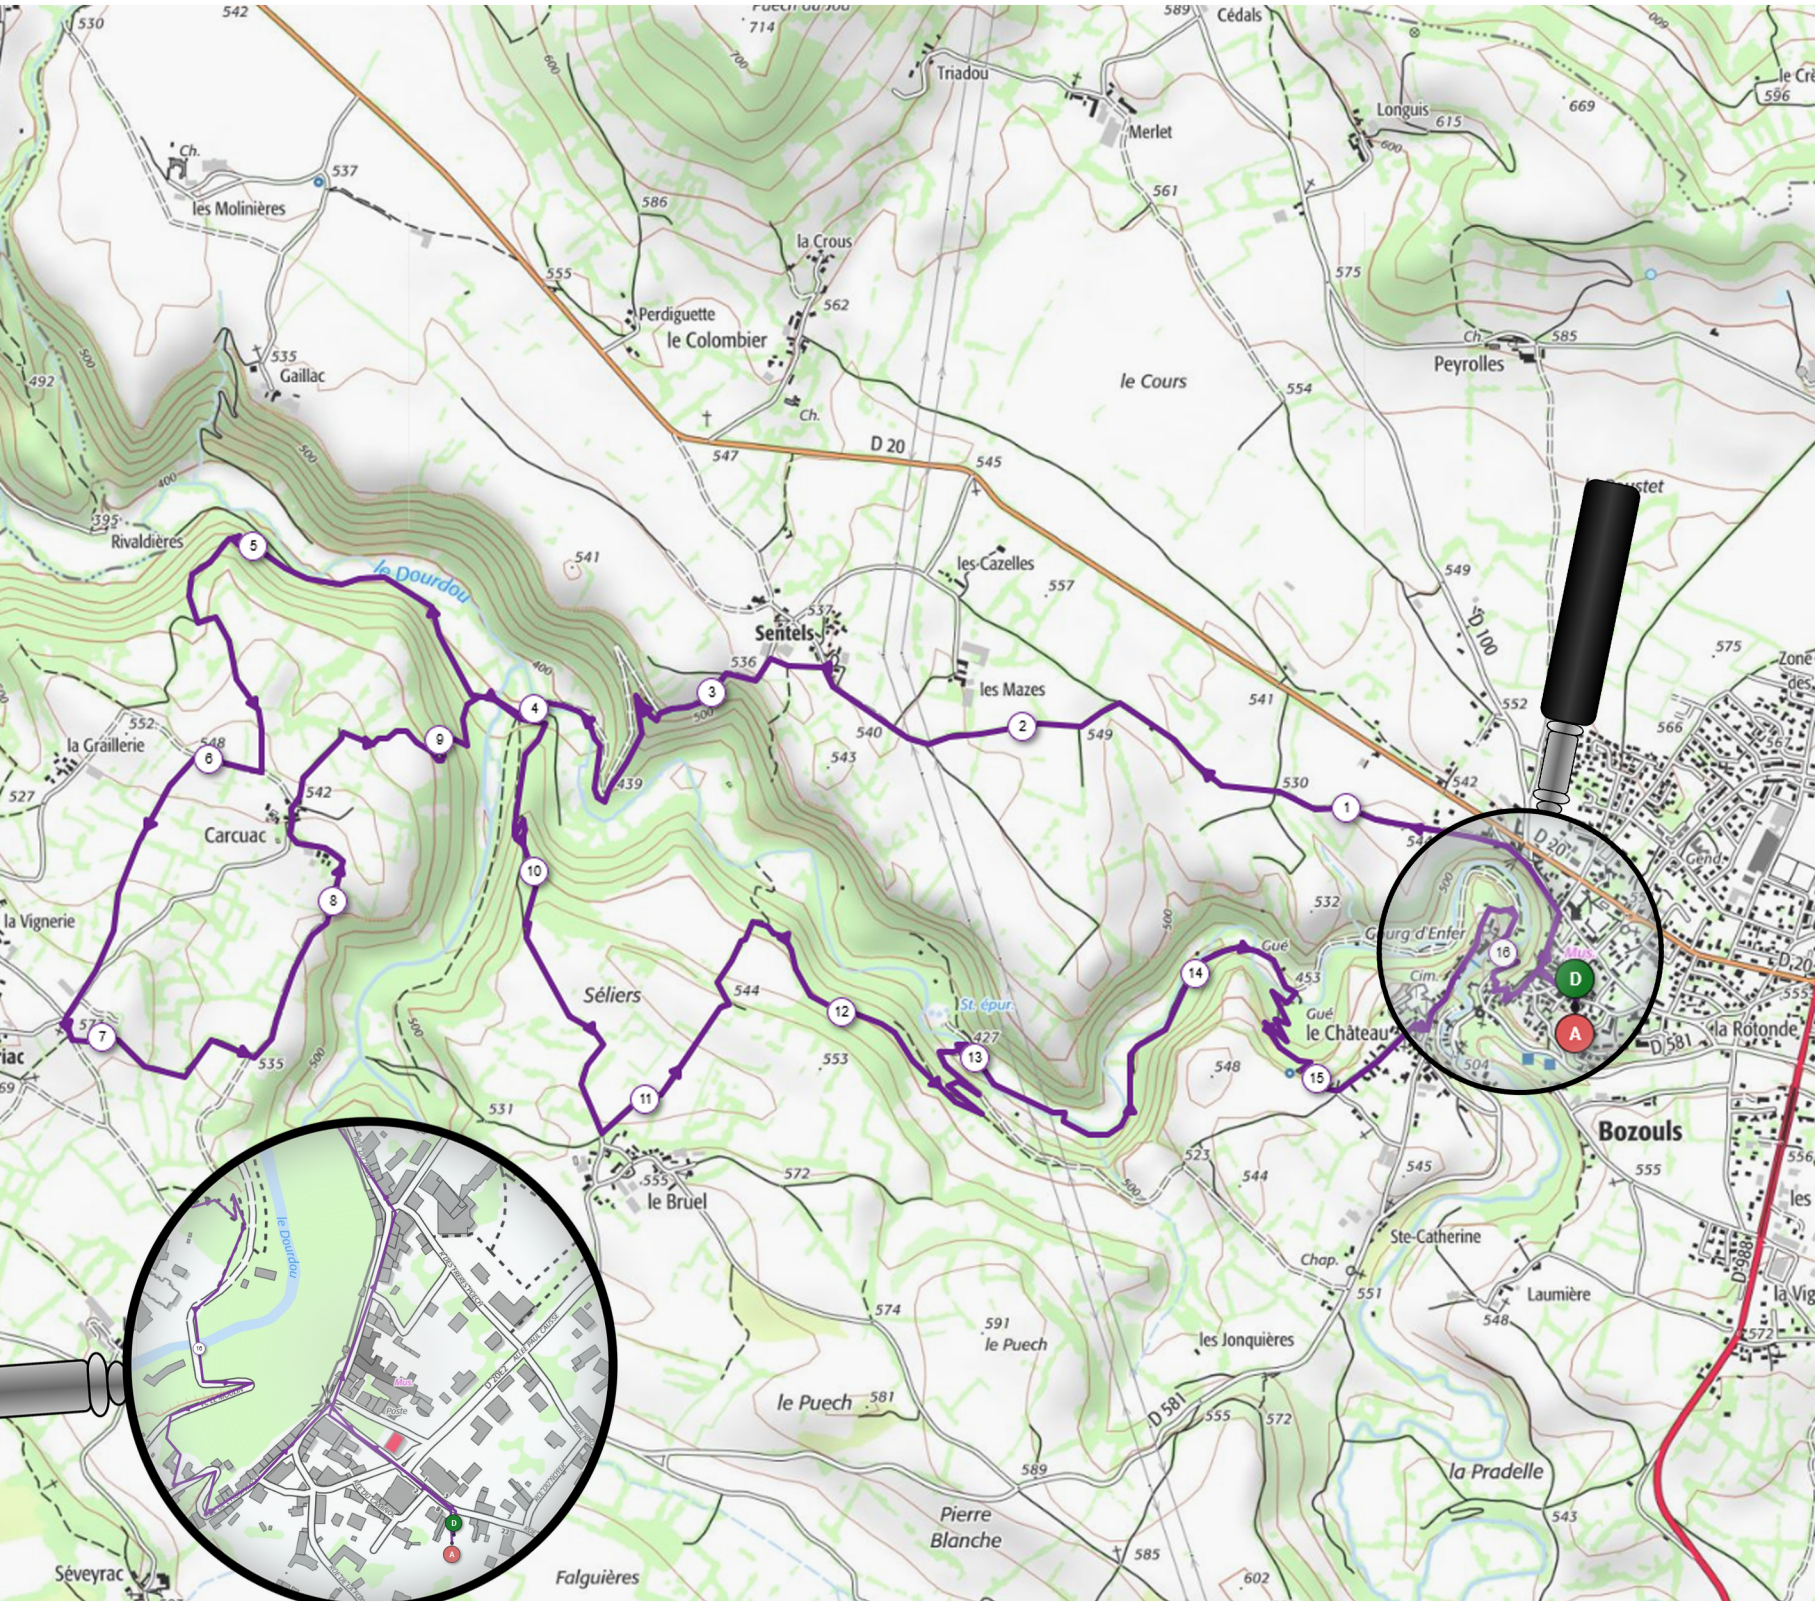

BOZOULS

Distance 16,5 km

D+ 550 m

Technicité ★★☆☆☆

Parking de la rue
Henri Camviel

Face à l'église Notre Dame
des Causses.

Toilettes :

parking au
dos de la
mairie

Ne jetez pas de déchets,
ne pénétrez pas sur des propriétés
privées, ne sortez pas des itinéraires,
respectez la nature.
En cas d'accident ☎112

Suivre le balisage

@traildaqui

Comtal
Lot
Truyère

Flasher-moi pour
trouver plein d'infos