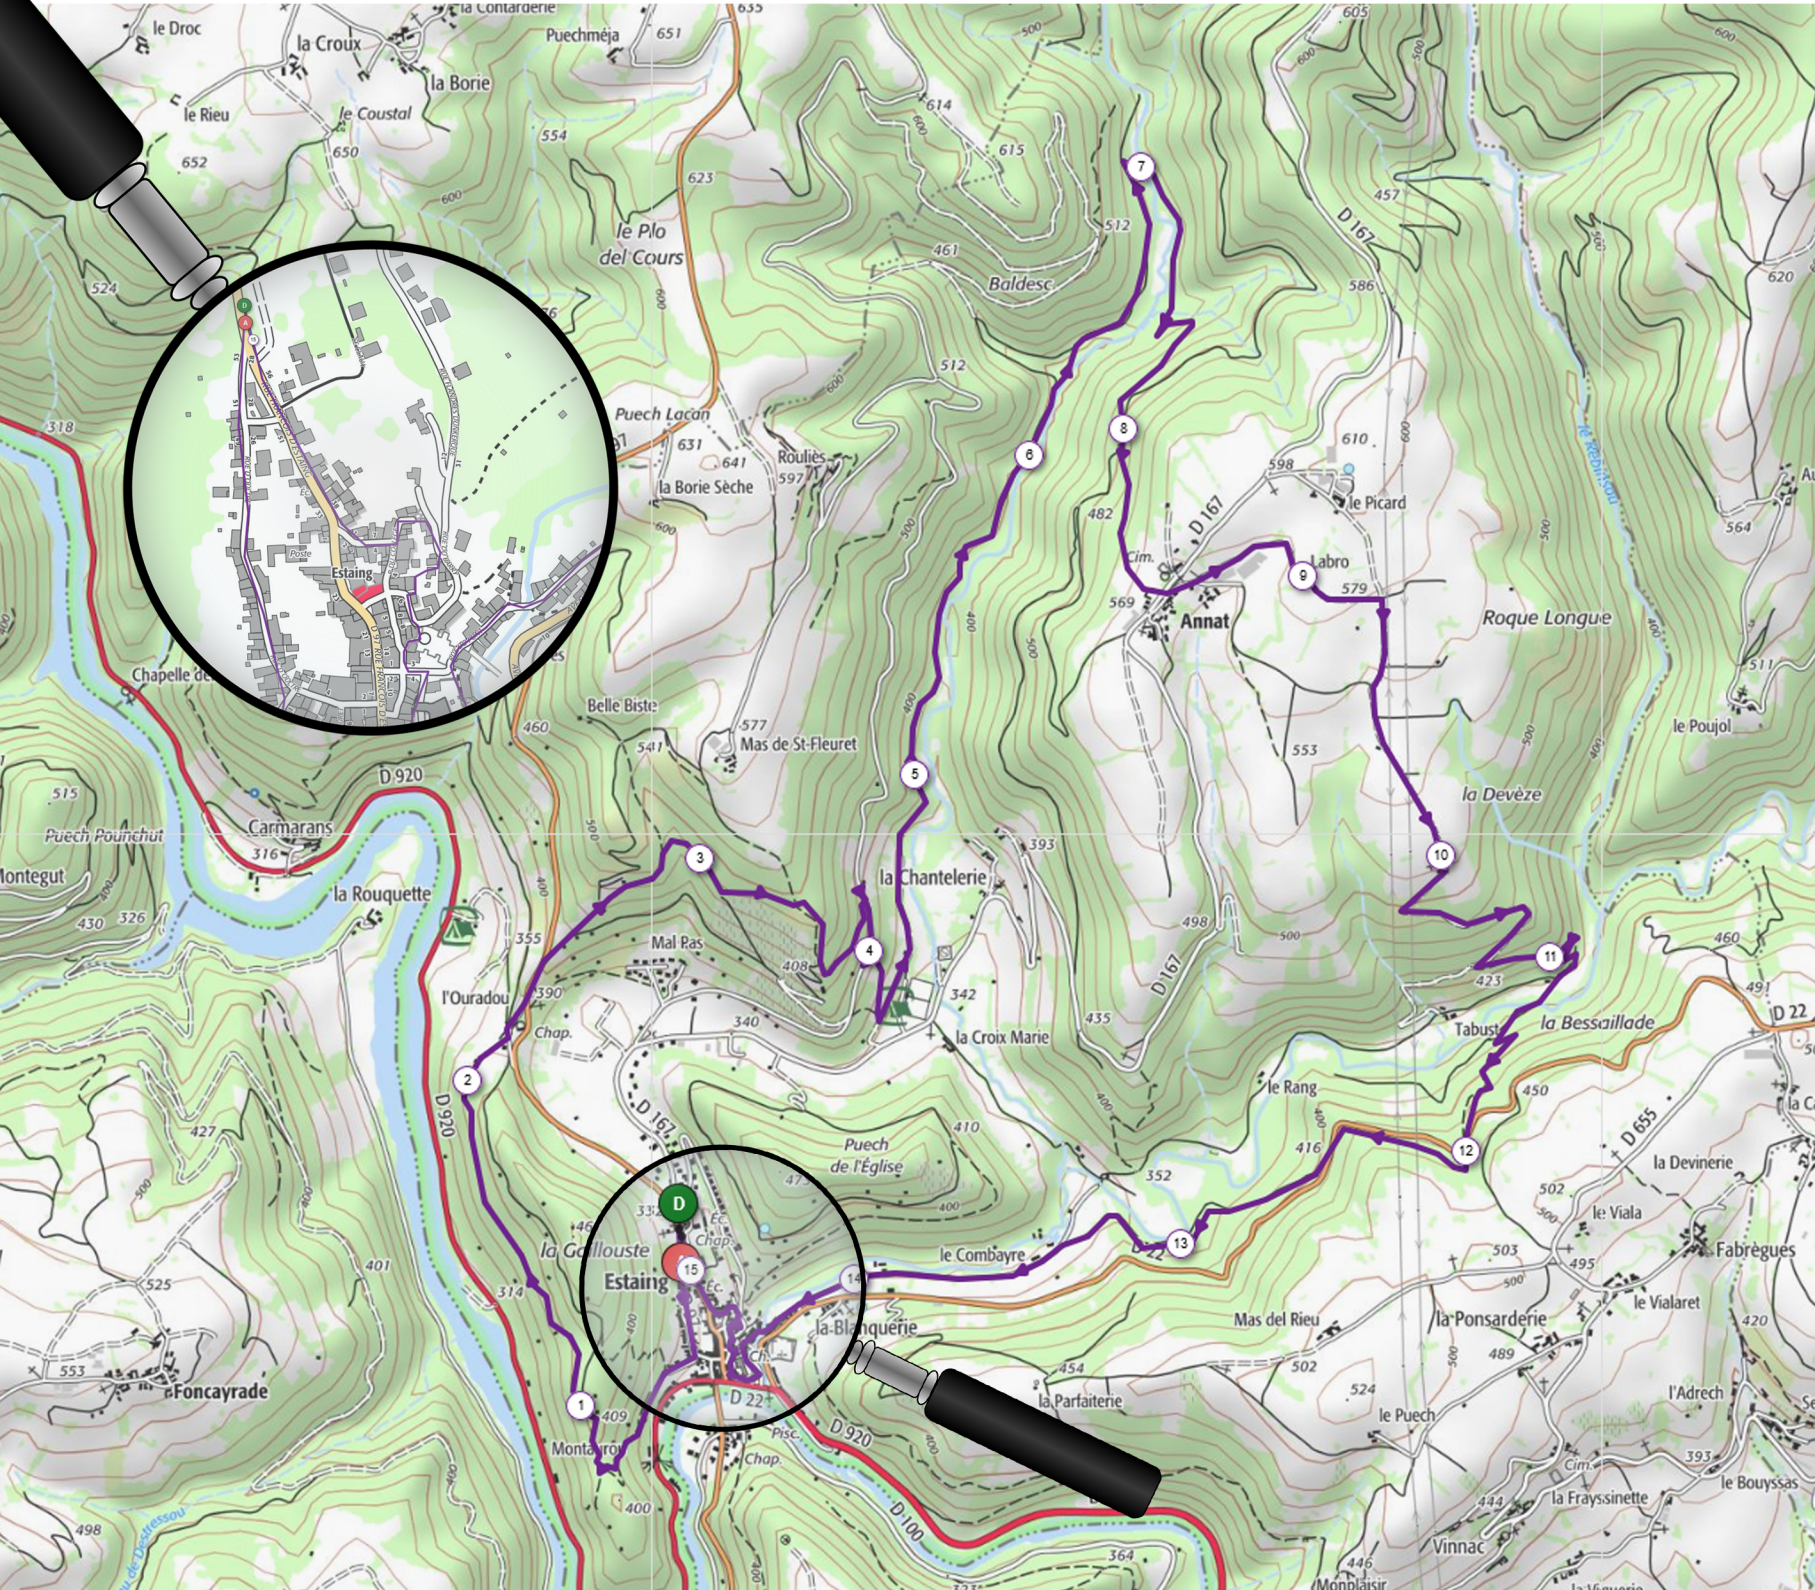

ESTAING

Distance 15 km

D+ 700 m

Technicité ★★★★★

Parking du Foirail

Au départ

Ne jetez pas de déchets,
ne pénétrez pas sur des propriétés
privées, ne sortez pas des itinéraires,
respectez la nature.
En cas d'accident ☎112

@traildaqui

Comtal
Lot
Truyère
Communauté de Communes

Flashez-moi pour
trouver plein d'infos