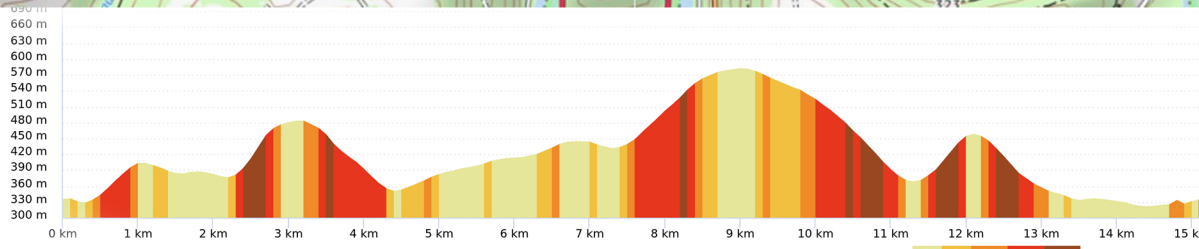

ESTAING

Distance 15 km

D+ 700 m

Technicité ★★★★★

Parking du Foirail

Au départ

Ne jetez pas de déchets,
ne pénétrez pas sur des propriétés
privées, ne sortez pas des itinéraires,
respectez la nature.
En cas d'accident ☎112

@traildaqui

Comtal
Lot
Truyère
Communauté de Communes

Flashez-moi pour
trouver plein d'infos