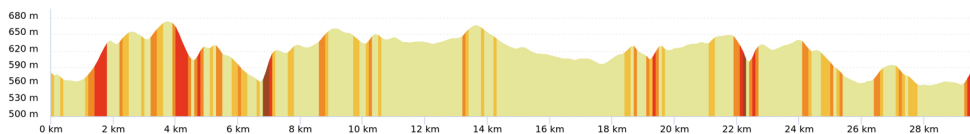

MONTROZIER (Circuit n°16)

Distance 29,5 km
D+ 800 m
Technicité ★★☆☆☆

Au départ

Ne jetez pas de déchets,
ne pénétrez pas sur des propriétés
privées, ne sortez pas des itinéraires,
respectez la nature.
En cas d'accident ☎112