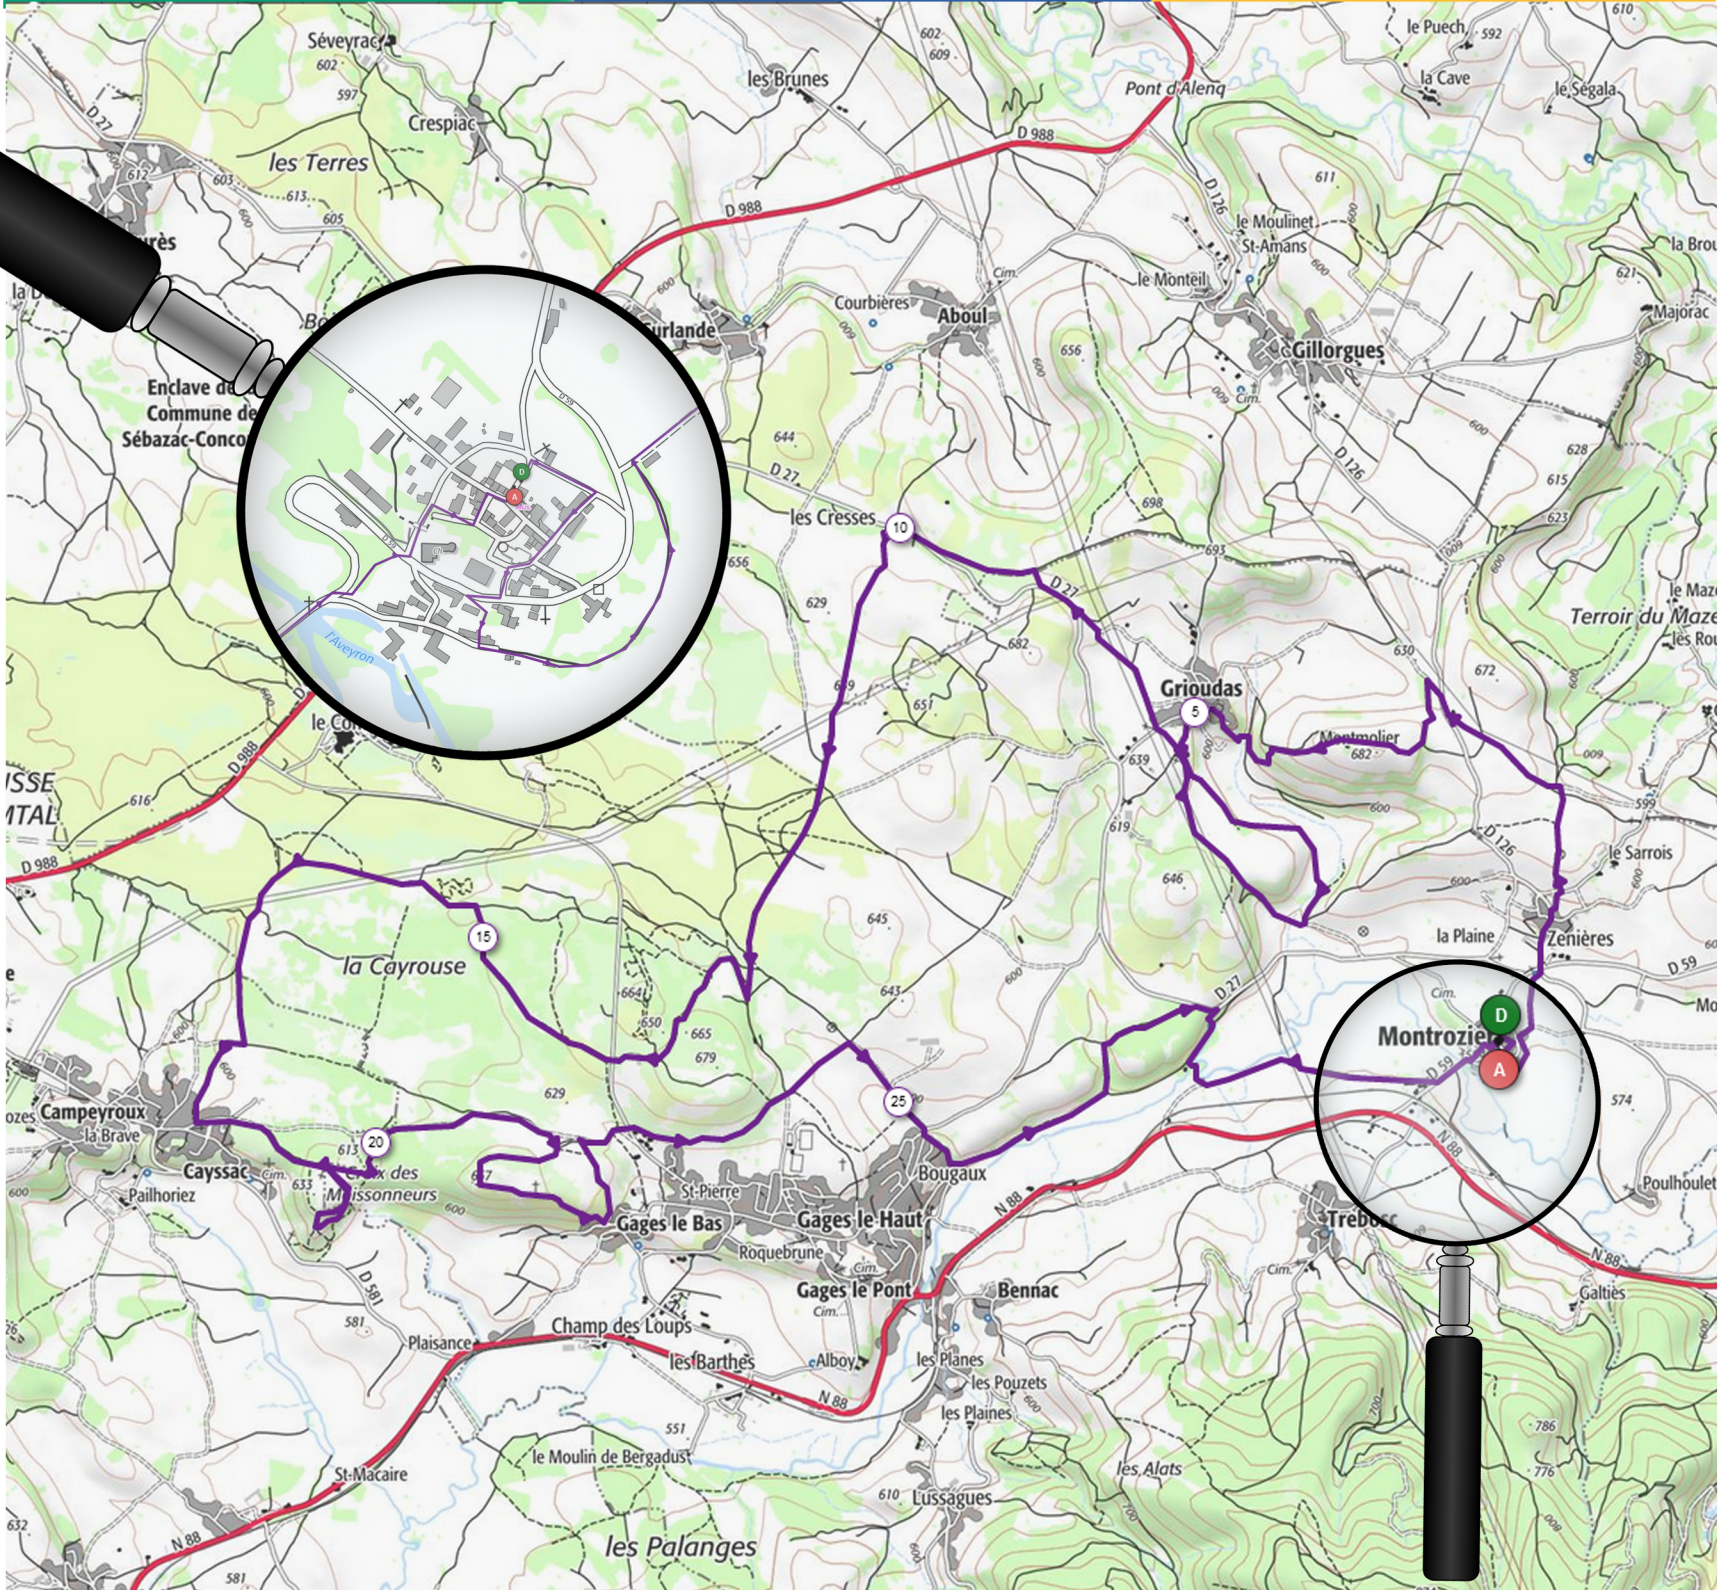

MONTROZIER (Circuit n°16)

Distance 29,5 km
D+ 800 m
Technicité ★★☆☆☆

Au départ

Ne jetez pas de déchets,
ne pénétrez pas sur des propriétés
privées, ne sortez pas des itinéraires,
respectez la nature.
En cas d'accident ☎112

@traildaqui

Flashez-moi pour
découvrir plein d'infos.